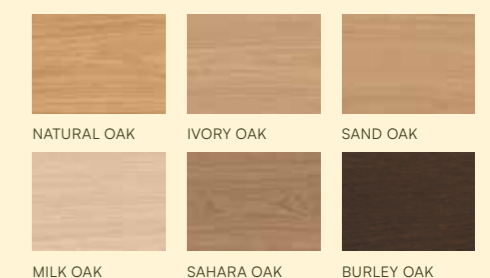

Tyto elegantní podlahy jsou vhodné do každé místnosti a to i do vysoce frekventovaných prostor.

02

PRO	☐
MASTER	☒
DELUXE+	☐
SUMMIT	☐
SWING	☐

ROZMĚRY 1506 x 166 x 10 mm

ZÁMKOVÝ SYSTÉM UNIFIT X®