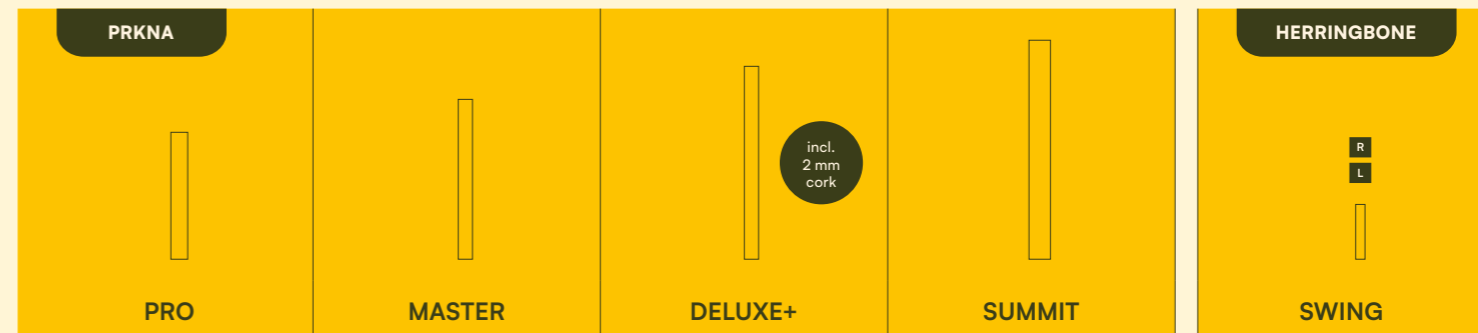

NATURAL OAK  
(only slats)

IVORY OAK

DESERT OAK

PURE WALNUT

Prozkoumejte celou naši nabídku a prohlédněte si všechny projekty Astrata prostřednictvím QR kódu nebo navštivte [www.decospa.com/astrata](http://www.decospa.com/astrata).

PROZKOUMEJTE CELÝ  
SORTIMENT PARKY

\* Třída podlah 31: obytné + lehké komerční využití.  
 \* Třída podlah 33: obytné + těžké komerční použití.

		PRKNA	MASTER	DELUXE+	SUMMIT	HERRINGBONE
Zátěžová třída*						
LAMELY	Rozměry	1203 × 190 mm	1506 × 166 mm	1810 × 166 mm	2050 × 233 mm	593 × 121 mm
	Tloušťka	7.2 mm	10 mm	12 mm	10 mm	10 mm
	Nášlapná vrstva	0.6 mm	0.6 mm	0.6 mm	0.6 mm	0.6 mm
	Typ zámku					
BALENÍ	Počet lamel v balení	11	8	7	5	11
	Obsah balení	2.514 m <sup>2</sup>	2.000 m <sup>2</sup>	2.103 m <sup>2</sup>	2.388 m <sup>2</sup>	0.789 m <sup>2</sup>
	Hmotnost	16.30 kg	17.3 kg	18.9 kg	21.1 kg	6.7 kg
POVRCHOVÁ ÚPRAVA	Zkosená hrana	Mini 4	4	2	2	4
		Maxi -	-	2	2	-
	Lesk	Super matný (3%)	Super matný (3%)	Super matný (3%)	Super matný (3%)	Super matný (3%)
	Struktura	--	Kartáč	Kartáč	Kartáč	Kartáč
<b>DUBY</b>						
NATURAL OAK	Premium	PR-NAT-PR	MA-NAT-PR	DE+NAT-PR		SW-NAT-PR L/R
	Rustic Light	PR-NAT-RL			SU-NAT-RL	
IVORY OAK	Premium	PR-IVO-PR	MA-IVO-PR	DE+IVO-PR	SU-IVO-PR	SW-IVO-PR L/R
	Rustic Light	PR-IVO-RL			SU-IVO-RL	
SAND OAK	Rustic Light		MA-SAN-RL	DE+SAN-RL		SW-SAN-RL L/R
MILK OAK	Premium	PR-MIL-PR	MA-MIL-PR	DE+MIL-PR		
SILK OAK	Rustic Light	PR-SIL-RL			SU-SIL-RL	
DESERT OAK	Premium	PR-DES-PR		DE+DES-PR		
MANHATTAN OAK	Rustic Light				SU-MAN-RL	
SAHARA OAK	Premium	PR-SAH-PR				SW-SAH-PR L/R
	Rustic Light		MA-SAH-RL		SU-SAH-RL	
HAZEL OAK	Rustic Light				SU-HAZ-RL	SW-HAZ-RL L/R
BURLEY OAK	Premium		MA-BUR-PR			
	Rustic Light	PR-BUR-RL				
<b>CHARACTER WOODS</b>						
FROZEN WALNUT	Premium				SU-FRO-PR	
SMOKED WALNUT	Premium	PR-SMO-PR				SW-SMO-PR L/R
CINNAMON TRIBA	Premium			DE+CIN-PR		