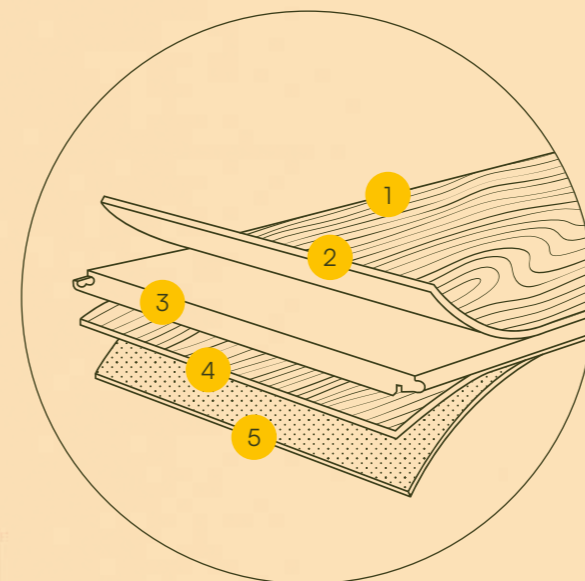

02

ODOLNÉ PROTI VODĚ, ŠKRÁBANCŮM & PROTLAKŮM

Jednou z nejdůležitějších funkcí Parky je náš revoluční **Woodshield**. Tato mimořádně silná, neviditelná technologie je **dokonalou ochranou** vašich dřevěných podlah.

Woodshield se skládá z **osmi silných vrstev laku**, díky nimž jsou naše podlahy Parky vysoce odolné proti opotřebení a poškrábání. Tento speciálně vyvinutý matný lak velmi přesně kopíruje strukturu našich kartáčovaných podlah, což má za následek **vynikající vzhled**. S těmito výjimečně pevnými podlahami nemusíte dělat žádné kompromisy, pokud jde o přirozený půvab dřeva.

Woodshield však chrání více než jen strukturu dřeva. Chrání také V-drážky mezi prkny a vytváří **vodotěsný** povrch, který odolá vodě po dobu nejméně **24 hodin**. Jinými slovy, vaše podlaha je plně chráněna před vodou, špínou a prachem až do nehlubších koutů.

Stalo se vám, že vám upadla váza, sklenice nebo něco jiného? Není třeba panikařit: Woodshield **chrání podlahy Parky před promáčknutím**. Zesílená povrchová úprava, vrchní vrstva z pravého dřeva a robustní dřevotřísková deska s vysokou hustotou (HDF) v jádru každého prkna **tvorí pevnou trojici**.

Pečlivě navržená konstrukce a zesílená ochrana našich podlah Parky zajišťují **dlouhodobou kvalitu, bezstarostné používání a nenáročnou údržbu**, a to i při intenzivním nebo komerčním používání (třída 33).

Parky: dřevěná podlaha bez starostí pro každý okamžik dne.

Various layers are combined to create a uniquely strong wooden floor:

WOODSHIELD ¹

Parky Woodshield odpovídá svému názvu: vytváří neviditelný a pevný štít pro vaši dřevěnou podlahu.

DŘEVO ²

Naše pečlivě vybrané dřeviny jsou řezány v **tenkých vrstvách** a dodávají našim podlahám Parky jedinečnou hřejivost a charakter.

HDF DESKA ³

Jádro podlahy Parky tvoří **dřevotřísková deska s vysokou hustotou** vyrobená ze 100% zpětně získaného dřeva, která je výrazně tvrdší než dřevo a lépe tlumí nárazy, takže vzniká odolná a kvalitní podlaha.

PODKLADOVÁ VRSTVA ⁴

Pod dřevotřískovou deskou s vysokou hustotou je stejně silná dřevěná podkladová vrstva jako na povrchu, která zajišťuje **stejnou stabilitu**.

KORKOVÁ VRSTVA ⁵

Kolekce DELUXE+ má integrovanou korkovou podložku šetrnou k životnímu prostředí, která usnadňuje pokládku a díky níž je **zvuk při došlapu tišší**.